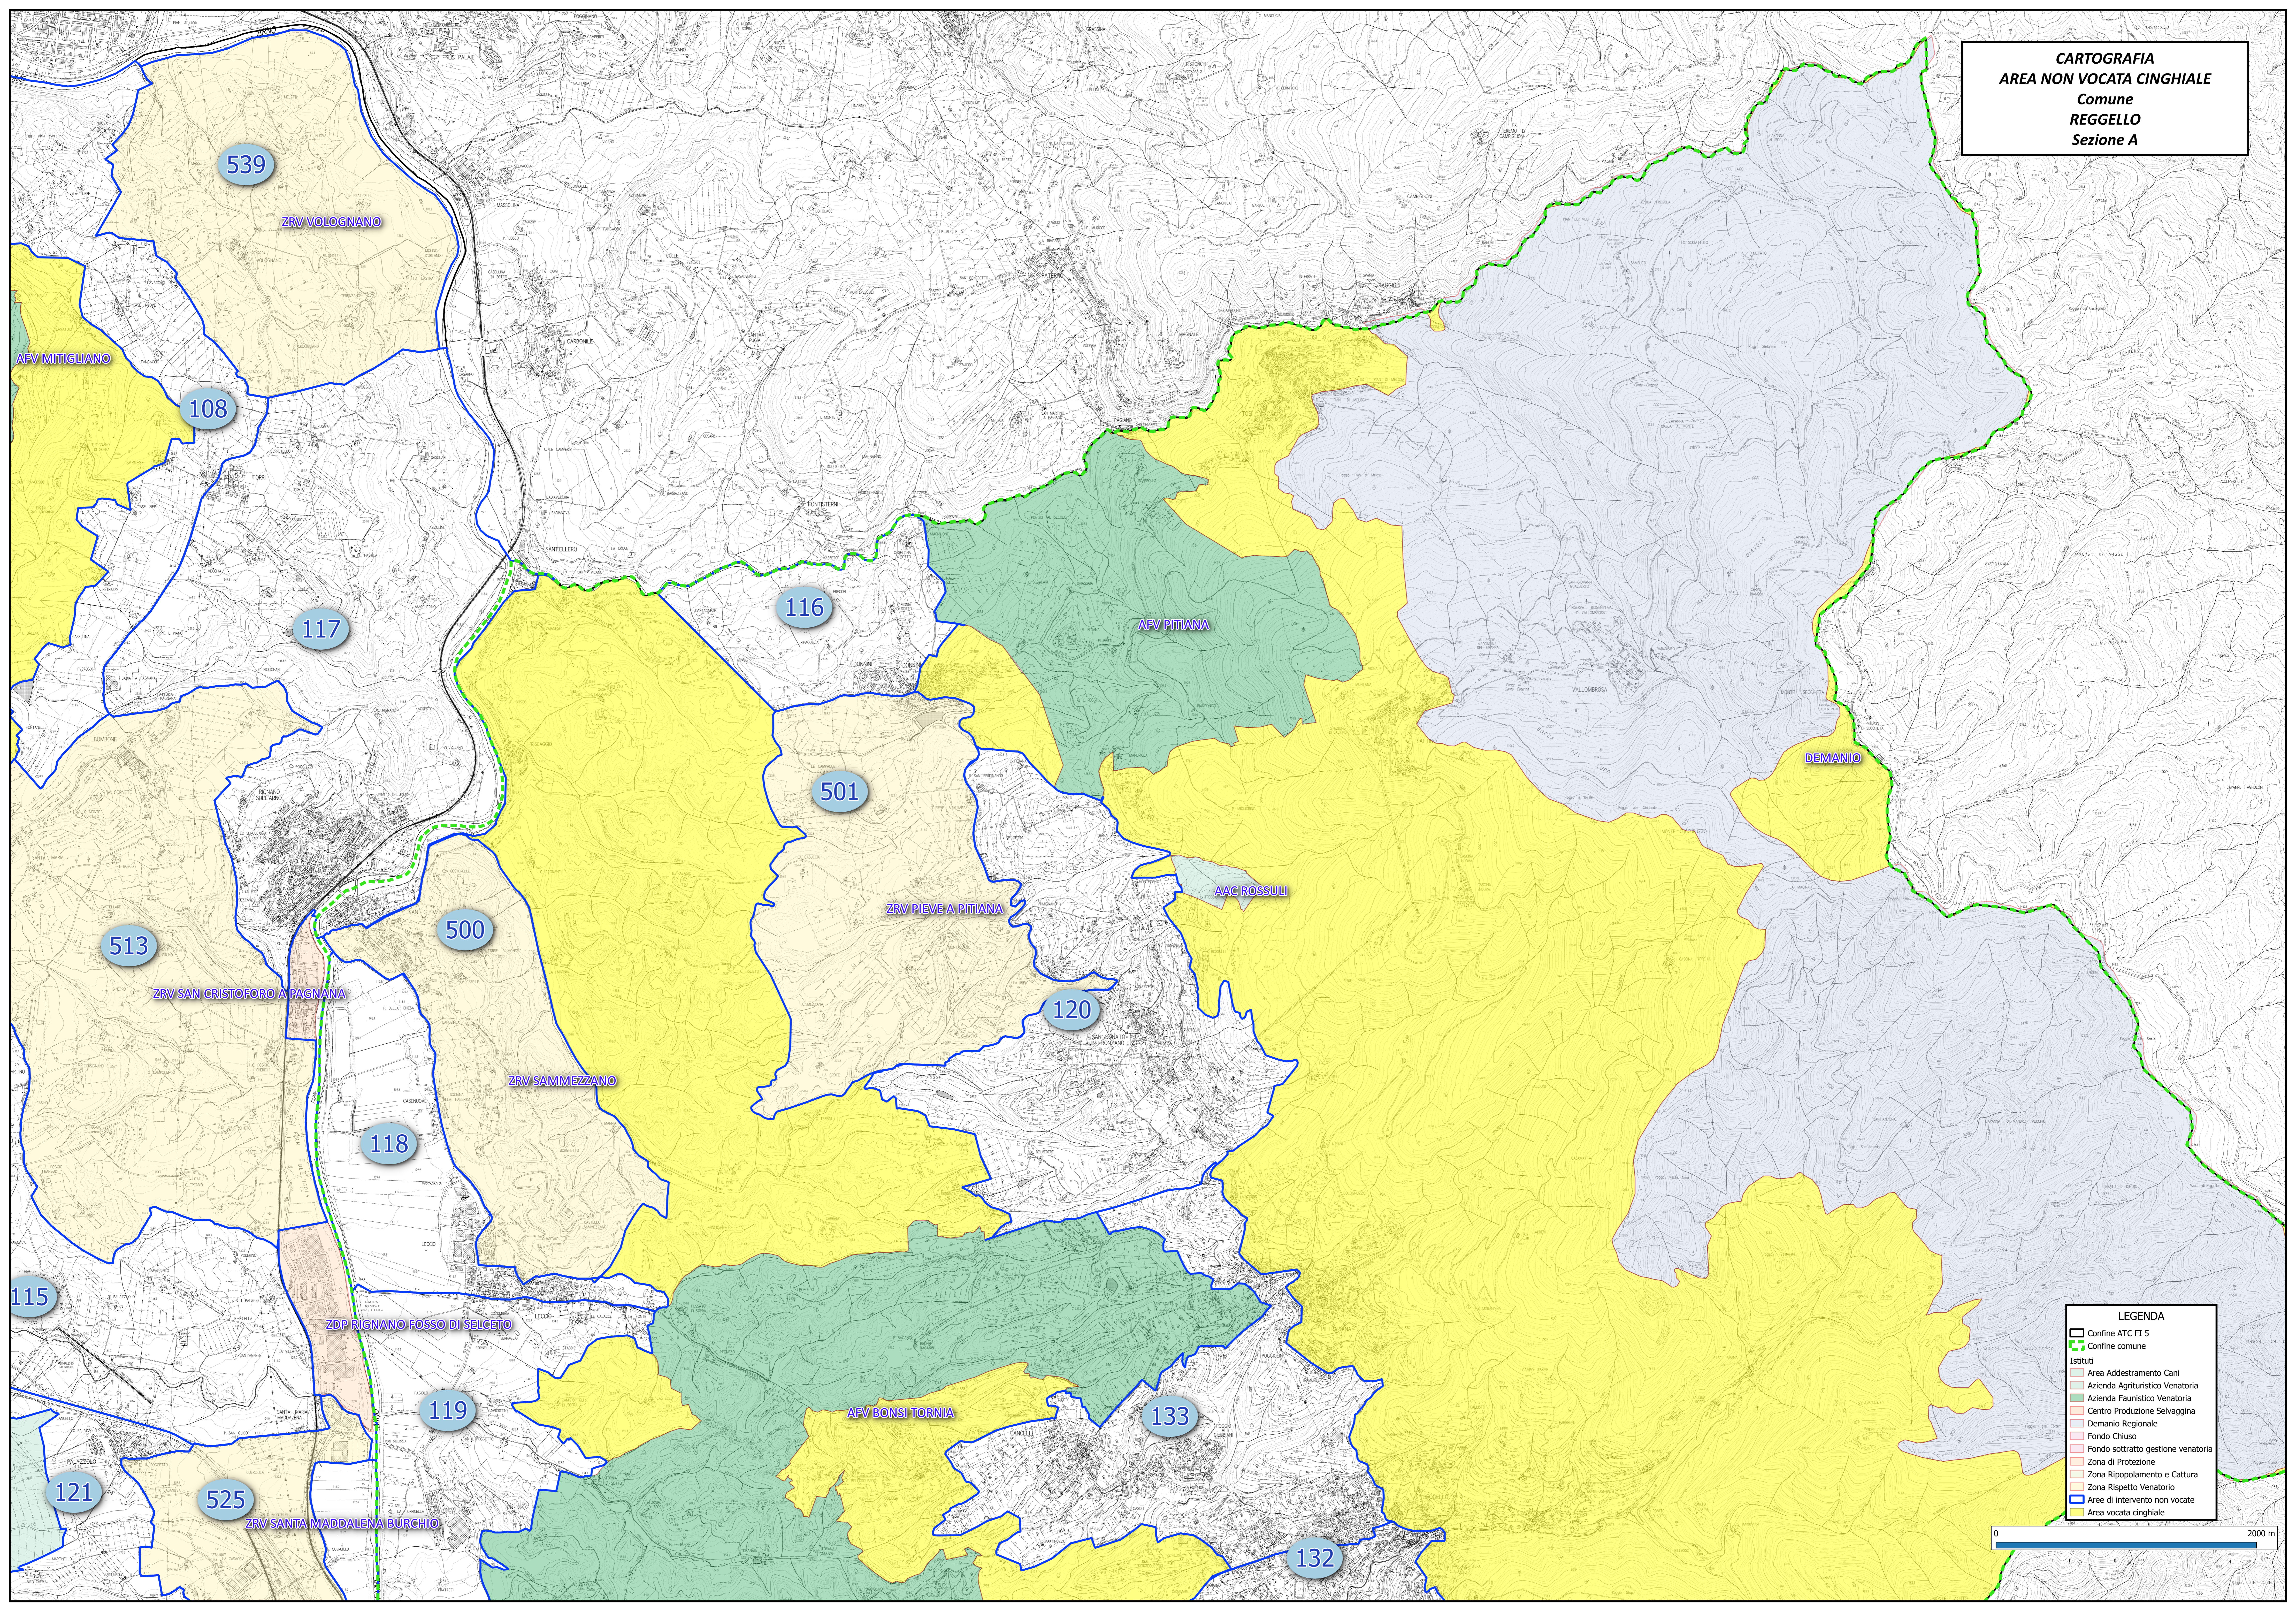

CARTOGRAFIA
AREA NON VOCATA CINGHIALE
 Comune
REGGELLO
 Sezione A

- LEGENDA**
- ▬ Confine ATC FI 5
 - ▬ Confine comune
 - Istituti
 - Area Addestramento Cani
 - Azienda Agriturismo Venatoria
 - Azienda Faunistico Venatoria
 - Centro Produzione Selvaggina
 - Demanio Regionale
 - Fondo Chiuso
 - Fondo sottratto gestione venatoria
 - Zona di Protezione
 - Zona Ripopolamento e Cattura
 - Zona Rispetto Venatorio
 - Aree di intervento non vocate
 - Area vocata cinghiale

0 2000 m